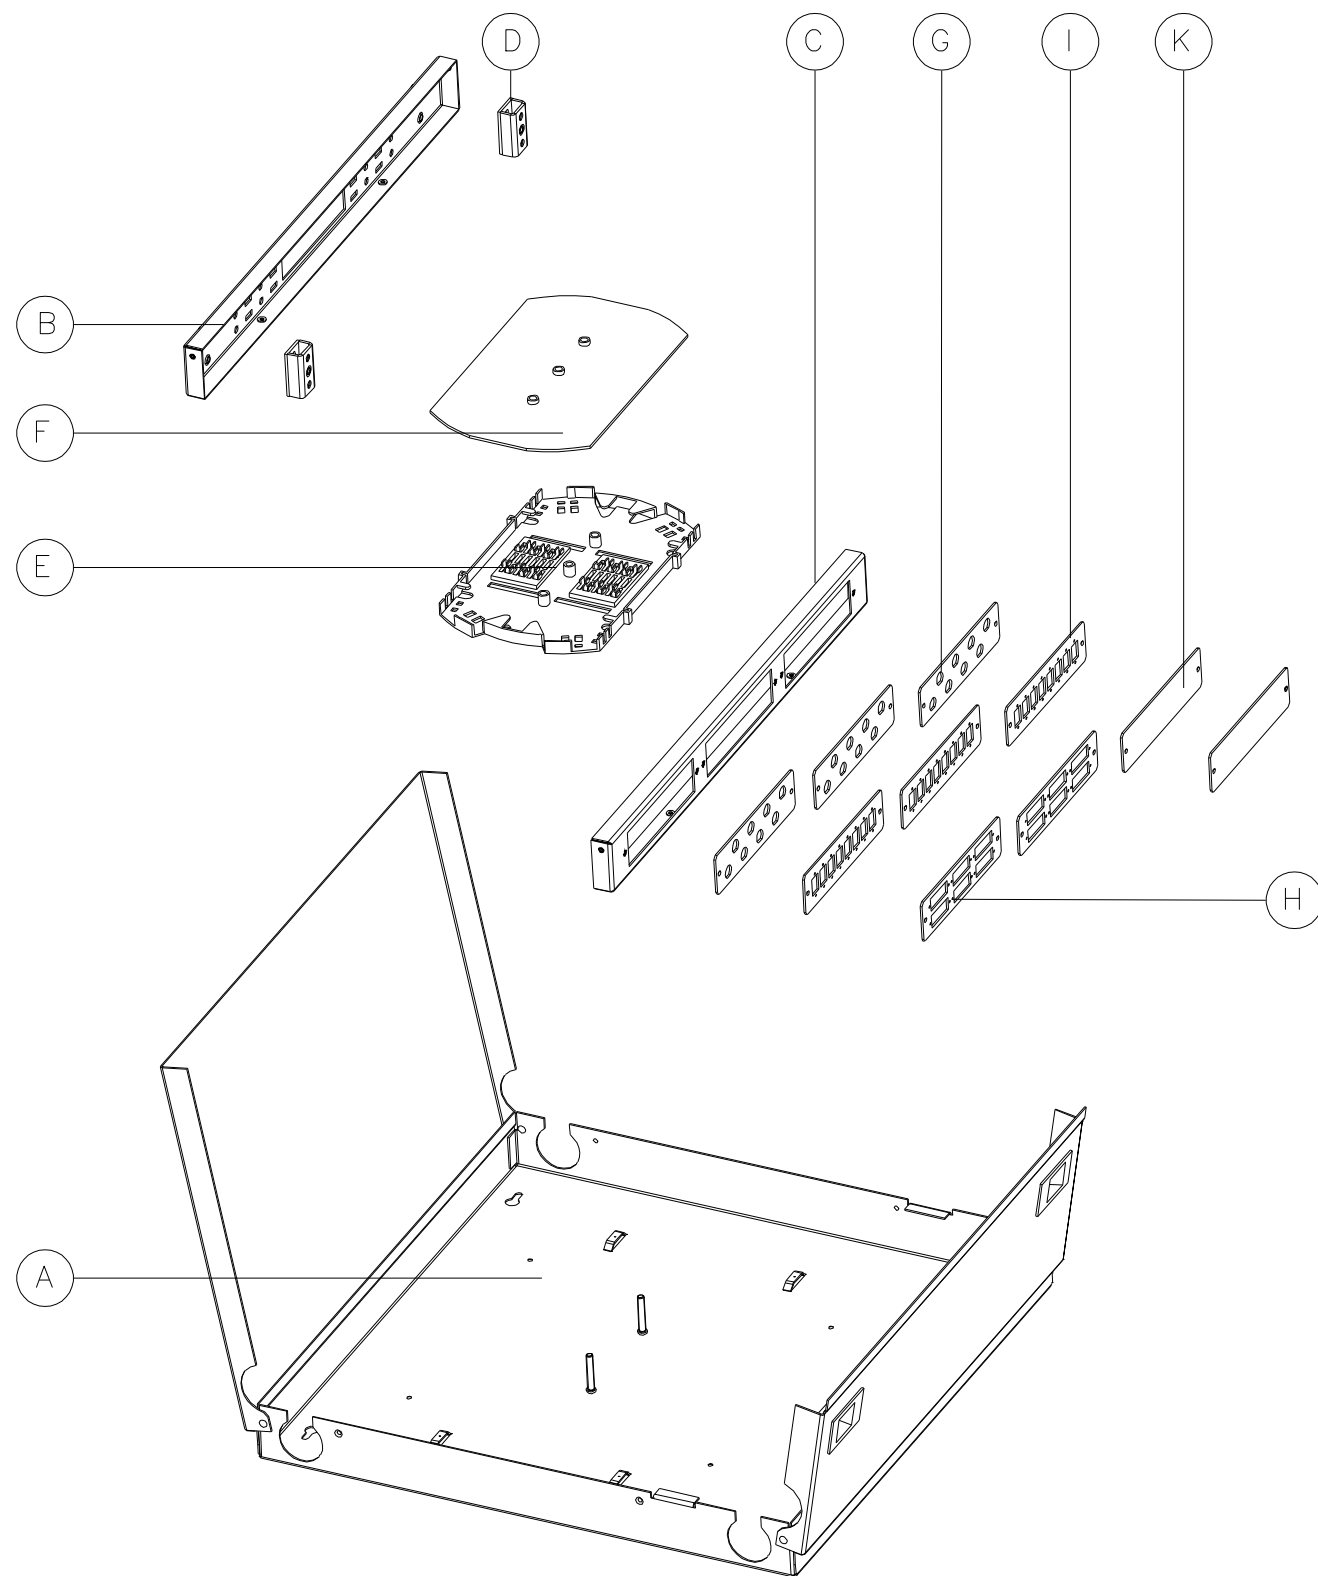

# КОМПЛЕКТ ПОСТАВКИ

- (A) Корпус – 1 шт.
- (B) Панель – 1 шт.
- (C) Рамка – 1 шт.
- (D) Фиксатор кабеля – 2 шт.
- (E) Слайс-касета – 1 шт.
- (F) Крышка защитная – 1 шт.
- (G) Панели ST/FC – 3 шт.
- (I) Панели SC/LC – 3 шт.
- (H) Панели SC-Duplex – 2 шт.
- (K) Заглушка – 2 шт.
- (L) Опорные кронштейны – 2 шт.

-  Винт М3х8 – 6 шт.
-  Винт-потай М3х8 – 8 шт.
-  Винт М4х20 – 4 шт.
-  Гайка М5 – 2 шт.
-  Стяжка CV-100 – 6 шт.
-  Заглушка резиновая – 4 шт.

N	Ввод	Выход	N	Ввод	Выход	N	Ввод	Выход
1			9			17		
2			10			18		
3			11			19		
4			12			20		
5			13			21		
6			14			22		
7			15			23		
8			16			24		

Таблица адресов кроссировки волокон – 1 шт.

Маркер кабеля – 1 шт.

# КОМПЛЕКТ ПОСТАВКИ

- (A) Корпус – 1 шт.
- (B) Крышка – 1 шт.
- (C) Панель ST/FC – 1 шт.
- (D) Панель SC/LC – 1 шт.
- (E) Холдер – 1 шт.
- (F) Винт М3х6 – 3 шт.

Стяжка CV-100 – 4 шт.

N	Ввод	Выход
1		
2		
3		
4		
5		
6		
7		
8		