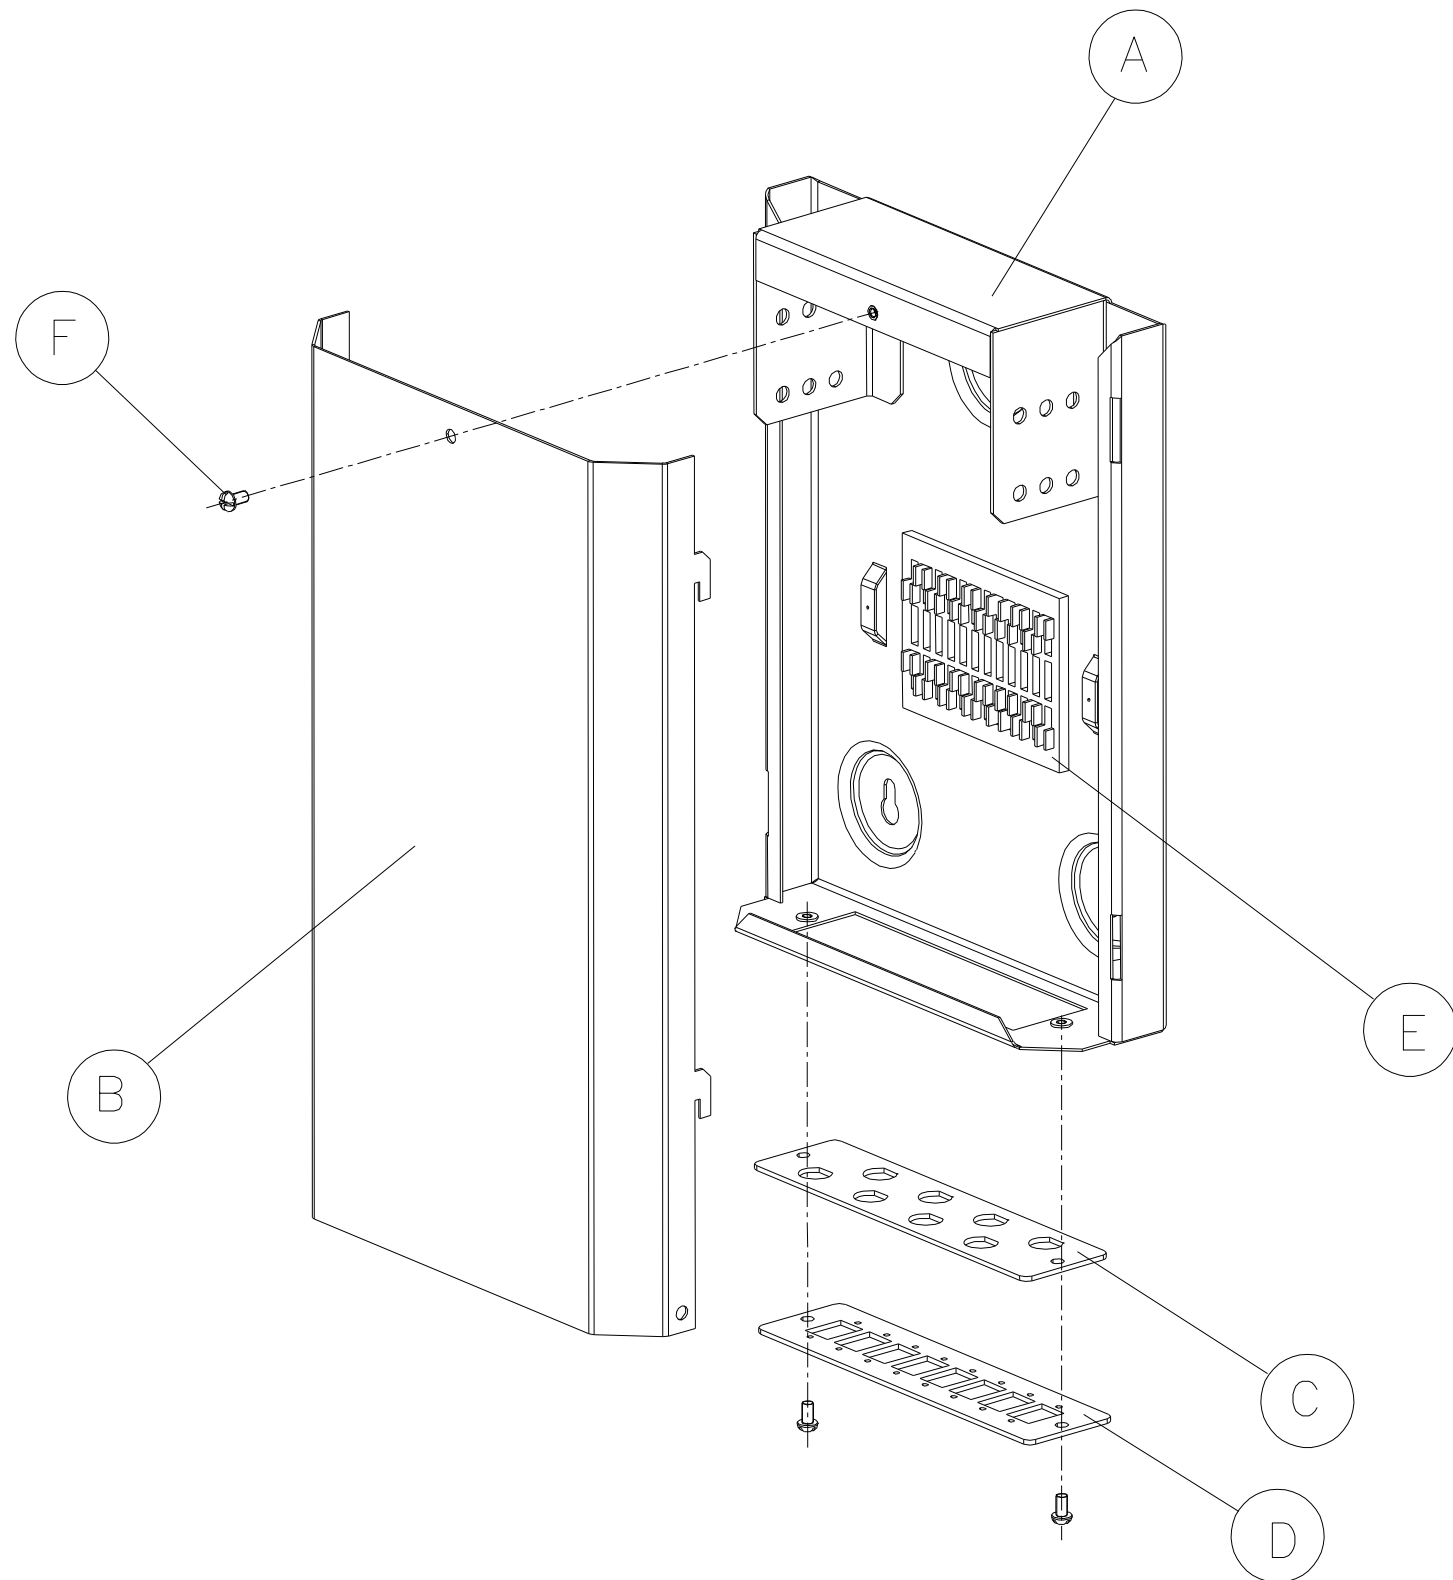

# КОМПЛЕКТ ПОСТАВКИ

- (A) Корпус – 1 шт.
- (B) Панель – 1 шт.
- (C) Рамка – 1 шт.
- (D) Фиксатор кабеля – 2 шт.
- (E) Слайс-касета – 1 шт.
- (F) Крышка защитная – 1 шт.
- (G) Панели ST/FC – 3 шт.
- (I) Панели SC/LC – 3 шт.
- (H) Панели SC-Duplex – 2 шт.
- (K) Заглушка – 2 шт.
- (L) Опорные кронштейны – 2 шт.

-  Винт М3х8 – 6 шт.
-  Винт-потай М3х8 – 8 шт.
-  Винт М4х20 – 4 шт.
-  Гайка М5 – 2 шт.
-  Стяжка CV-100 – 6 шт.
-  Заглушка резиновая – 4 шт.

N	Ввод	Выход	N	Ввод	Выход	N	Ввод	Выход
1			9			17		
2			10			18		
3			11			19		
4			12			20		
5			13			21		
6			14			22		
7			15			23		
8			16			24		

Таблица адресов кроссировки волокон – 1 шт.

Маркер кабеля – 1 шт.

# КОМПЛЕКТ ПОСТАВКИ

- (A) Корпус – 1 шт.
- (B) Крышка – 1 шт.
- (C) Панель ST/FC – 1 шт.
- (D) Панель SC/LC – 1 шт.
- (E) Холдер – 1 шт.
- (F) Винт М3х6 – 3 шт.

Стяжка CV-100 – 4 шт.

N	Ввод	Выход
1		
2		
3		
4		
5		
6		
7		
8		