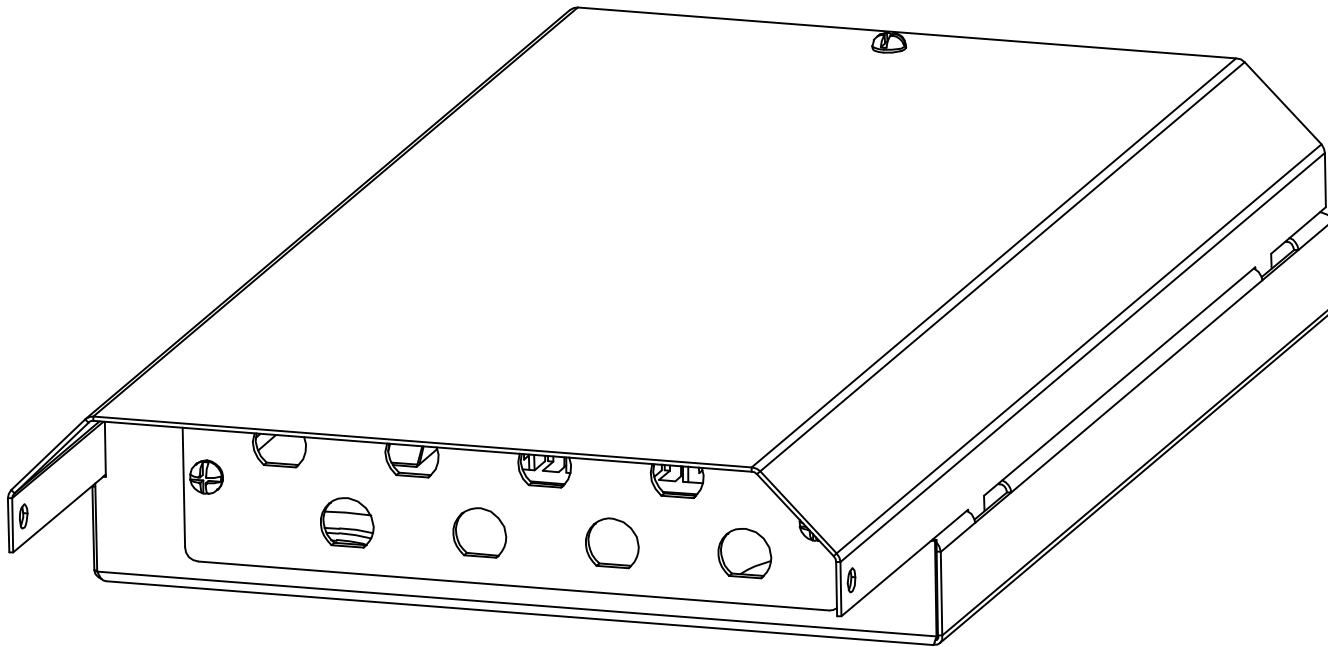

# КОМПЛЕКТ ПОСТАВКИ

- (A) Корпус – 1 шт.
- (B) Панель – 1 шт.
- (C) Рамка – 1 шт.
- (D) Фиксатор кабеля – 2 шт.
- (E) Слайс-касета – 1 шт.
- (F) Крышка защитная – 1 шт.
- (G) Панели ST/FC – 3 шт.
- (I) Панели SC/LC – 3 шт.
- (H) Панели SC-Duplex – 2 шт.
- (K) Заглушка – 2 шт.
- (L) Опорные кронштейны – 2 шт.

-  Винт М3х8 – 6 шт.
-  Винт-потай М3х8 – 8 шт.
-  Винт М4х20 – 4 шт.
-  Гайка М5 – 2 шт.
-  Стяжка CV-100 – 6 шт.
-  Заглушка резиновая – 4 шт.

N	Ввод	Выход	N	Ввод	Выход	N	Ввод	Выход
1			9			17		
2			10			18		
3			11			19		
4			12			20		
5			13			21		
6			14			22		
7			15			23		
8			16			24		

Таблица адресов кроссировки волокон – 1 шт.

Маркер кабеля – 1 шт.

# КОМПЛЕКТ ПОСТАВКИ

- (A) Корпус – 1 шт.
- (B) Крышка – 1 шт.
- (C) Панель ST/FC – 1 шт.
- (D) Панель SC/LC – 1 шт.
- (E) Холдер – 1 шт.
- (F) Винт М3х6 – 3 шт.

Стяжка CV-100 – 4 шт.

N	Ввод	Выход
1		
2		
3		
4		
5		
6		
7		
8		